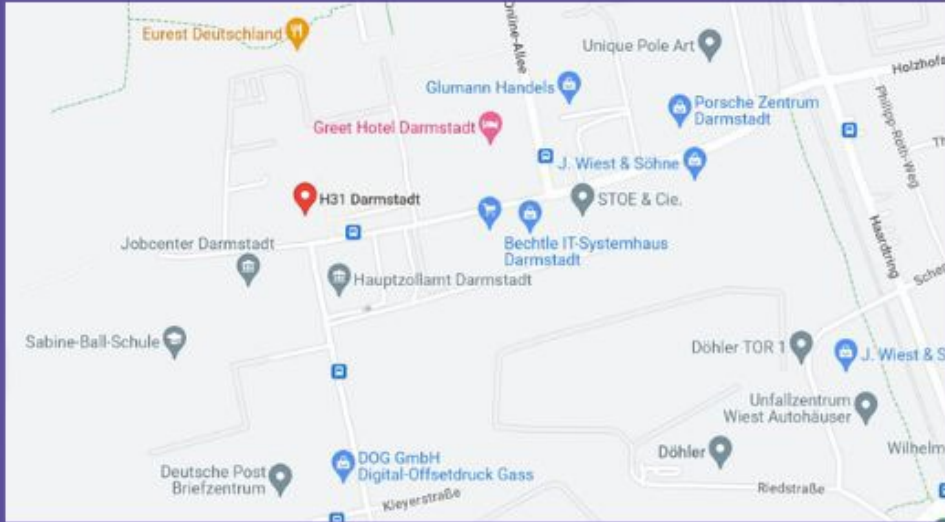

Anreise

HILPERTSTRASSE 31, 64295 DARMSTADT

Das HUB31 liegt in der Hilpertstraße 31 im Westen Darmstadts.

Es ist mit dem Pkw, dem Fahrrad und dem öffentlichen Nahverkehr (Buslinie K, Haltestelle: Hauptzollamt) gut erreichbar. Gästeparkplätze stehen vor dem Gebäude zur Verfügung. Nahegelegen an der „Telekom-City“ und dem Hauptbahnhof blicken wir auf eine gute Nachbarschaft zur ESA/ESOC, Alnatura, Röhm, Bechtle und Akasol.

KONEKT

2. KONEKT RHEIN-MAIN-NECKAR

Die größte Unternehmer-Netzwerkmesse der Region

**JETZT
STANDPLATZ
SICHERN!**
AB 175€

8. SEPTEMBER 2022 AB 16 UHR

H31 | THE SMART CAMPUS DARMSTADT